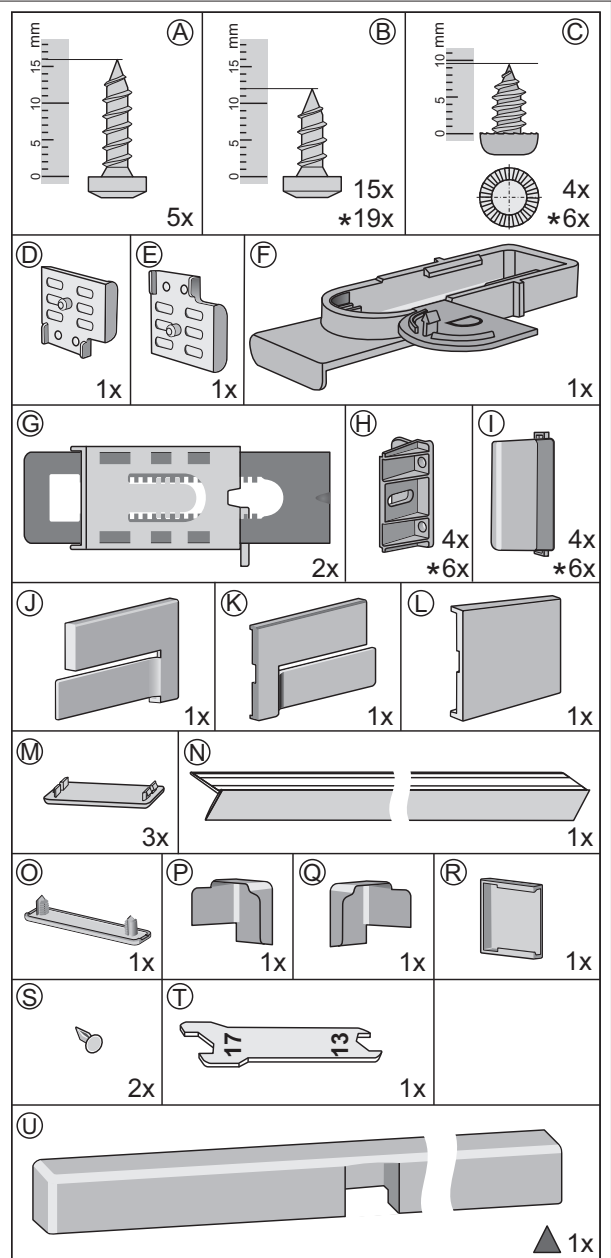

SI	Navodila za vgradnjo
HR	Upute za ugradnju
SR	Uputstva za ugradnju
MK	Упатства за вградување
AL	Udhëzime për instalimin
EN	Mounting Instructions
DE	Einbauanweisung
FR	Notice d'installation
NL	Inbouw-handleiding
IT	Istruzioni per l'installazione
ES	Instrucciones para empotrar
PT	Instruções para o encaixe
RU	Руководство по монтажу
UK	Інструкція для монтування
KZ	Орнату жөніндегі нұсқаулық
CZ	Návod k vestavění
SK	Návod pre zabudovanie
PL	Instrukcja montażu aparat
HU	Beépítési útmutató
BG	Инструкции за монтаж
RO	Instrucțiuni de instalare
DA	Montereringsanvisning
SE	Monteringsanvisning
NO	Monteringsanvisning
FI	Asennusohje
LV	Montāžas instrukcija
LT	Montavimo instrukcijos
ET	Paigaldusjuhised
EL	Οδηγίες τοποθέτησης
TR	Montaj Talimatları
HE	הוראות להרכבה
AR	تعليمات التركيب
FA	دستورالعمل نصب
ZN/CH	嵌入安装说明
ZN/HK	嵌入安裝說明
TH	คำแนะนำการติดตั้ง
PT/BR	Instruções de instalação

	A (mm)	B (mm)	C (mm)	D (mm)
*	540, 555	1744	1772	1775-1780
	540, 555	1369	1397	1400-1405
	540, 555	1197	1224	1225-1231
	540, 555	997	1024	1025-1031
	540, 555	847	875	878-883

A

B

a

J 1x **L** 1x **Q** 2x

a.1