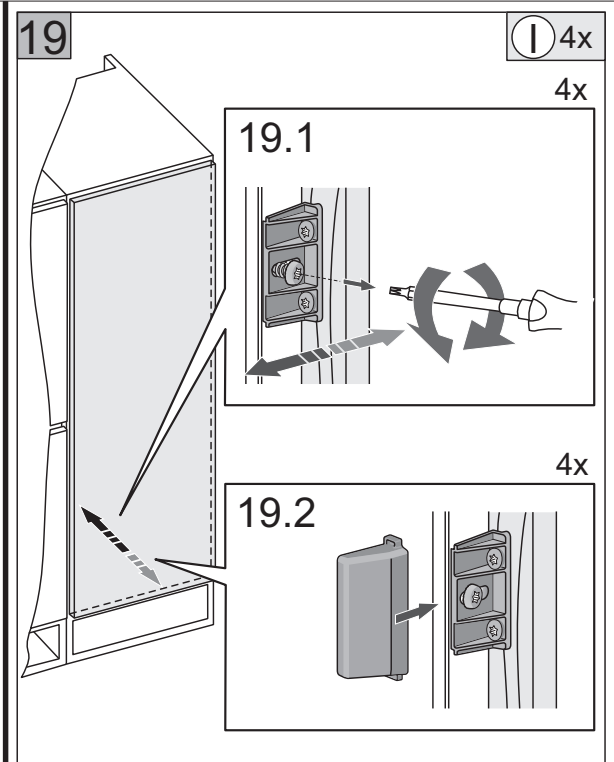

13

(R) 1x

15

(T) 1x

14

16

VGRADNJA COOLER, COOLER 4ZV BI540
ŠKARJASTI TEČAJ

566297