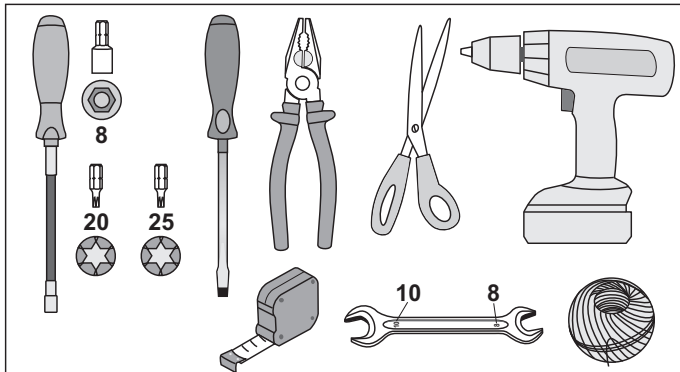

A (mm)	B (mm)	C (mm)	D (mm)
*	540, 555	1744	1772	1775-1780
	540, 555	1369	1397	1400-1405
	540, 555	1197	1224	1225-1231
	540, 555	997	1024	1025-1031
	540, 555	847	875	878-883