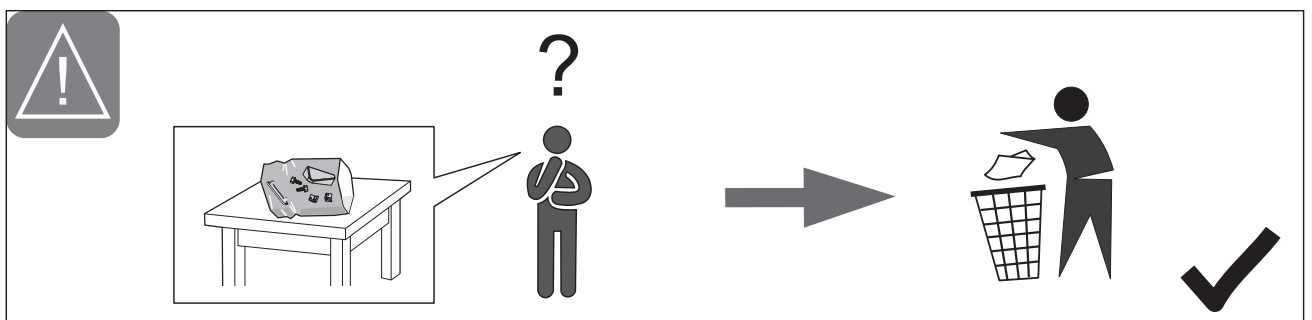

13

(R) 1x

15

(T) 1x

14

16

VGRADNJA COOLER, COOLER 4ZV BI540
ŠKARJASTI TEČAJ

566297